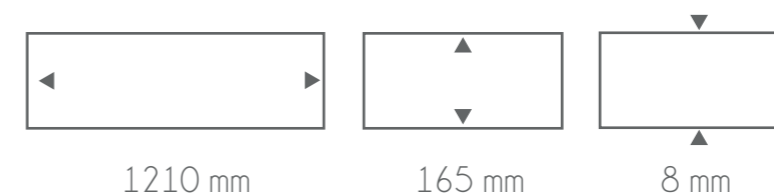

naturalizado, petróleo, gasolina, aceites, mantequilla, margarina, alcohol etílico, ácido cítrico, ácido acético, acetato etílico y amílico, acetona, tetraclorhídrico y triclorhídrico de carbono, fosfato trisódico, yodo, carbonato, café, té, vino tinto, mostaza, ketchup y vinagre, • lapiceros de cera, bolígrafos, rotuladores, alquitrán, crema de zapatos y orina.

Resistencia a la decoloración por efecto de la luz

Se refiere a la capacidad del piso para no verse afectado de ninguna forma por los rayos de luz.

El piso Kassel hace frente a éste fenómeno sin ningún problema.

- Lámparas de Xenon 5000-7000 K < 200,000 Lux, reducido para luz ultravioleta < 370 nm y luz infrarroja < 700 nm.
- Luz solar normal a través de una ventana
- Luz artificial normal
- Solarium doméstico

Características del piso de 8mm

Caja de piso flotante alta calidad, fácil limpieza, rápida instalación.

12 láminas / 240 m²

AC3 / KL.31