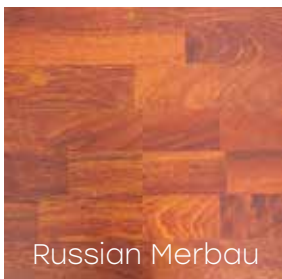

# Pisos Kassel 7mm

Dimensiones: 1210x195x7mm

7mm

1210 x 195 mm

10 láminas

2.36 m<sup>2</sup>

COLOR  
AMERICAN  
WALNUT

7mm