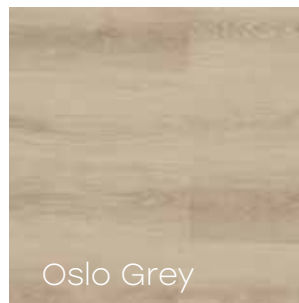

Pisos Kassel 8mm

Dimensiones: 1210x165x8mm