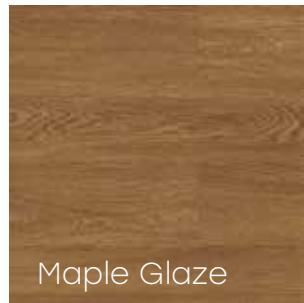

Pisos Kassel 8mm

Dimensiones: 1210x165x8mm