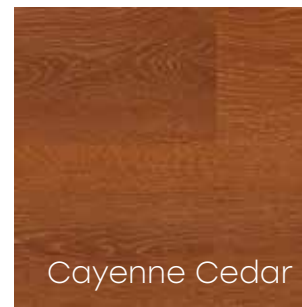

Pisos Kassel 8mm

Dimensiones: 1210x165x8mm