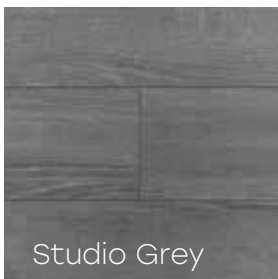

Pisos Kassel 7mm

Dimensiones: 1210x195x7mm