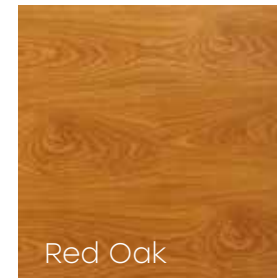

Pisos Kassel 7mm

Dimensiones: 1210x195x7mm