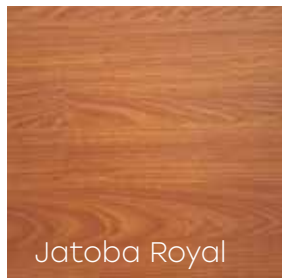

# Pisos Kassel 7mm

Dimensiones: 1210x195x7mm

7mm

1210 x 195 mm

10 láminas

2.36 m<sup>2</sup>

COLOR  
AMERICAN  
WALNUT

7mm