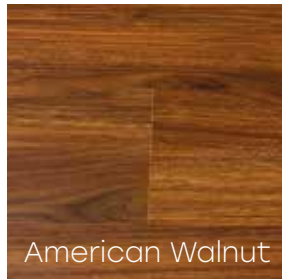

Pisos Kassel 7mm

Dimensiones: 1210x195x7mm