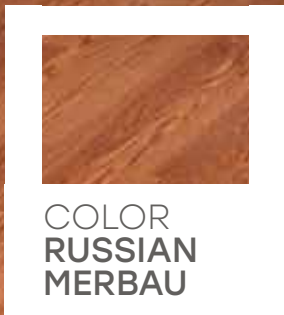

10 láminas  
2.36 m<sup>2</sup>

COLOR  
RED OAK

7mm

1210 x 195 mm  
10 láminas  
2.36 m<sup>2</sup>

COLOR  
ROBLE  
NORUEGO

7mm

1210 x 195 mm  
10 láminas  
2.36 m<sup>2</sup>

COLOR  
RUSSIAN  
MERBAU