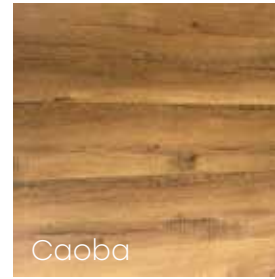

# Pisos Kassel 7mm

Dimensiones: 1210x195x7mm

7mm

1210 x 195 mm

10 láminas

2.36 m<sup>2</sup>

COLOR  
AMERICAN  
WALNUT

7mm