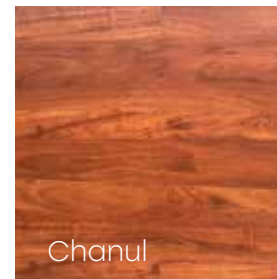

Pisos Kassel 7mm

Dimensiones: 1210x195x7mm