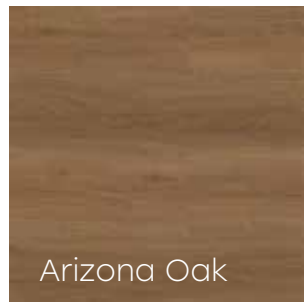

Pisos Kassel 8mm

Dimensiones: 1210x165x8mm