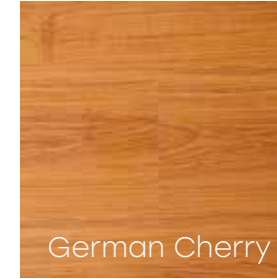

# Pisos Kassel 7mm

Dimensiones: 1210x195x7mm

7mm

1210 x 195 mm

10 láminas

2.36 m<sup>2</sup>

COLOR  
AMERICAN  
WALNUT

7mm