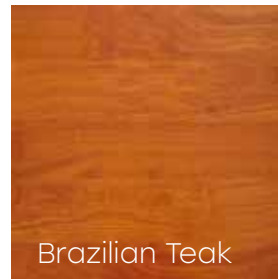

# Pisos Kassel 7mm

Dimensiones: 1210x195x7mm

7mm

1210 x 195 mm

10 láminas

2.36 m<sup>2</sup>

COLOR  
AMERICAN  
WALNUT

7mm