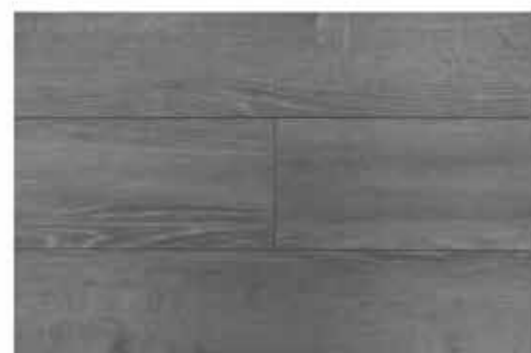

Caja de Piso Flotante
Studio Gray
12 láminas / 2.40 m2