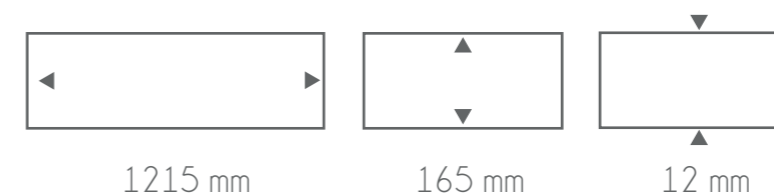

naturalizado, petróleo, gasolina, aceites, mantequilla, margarina, alcohol etílico, ácido cítrico, ácido acético, acetato etílico y amílico, acetona, tetraclorhídrico y triclorhídrico de carbono, fosfato trisódico, yodo, carbonato, café, té, vino tinto, mostaza, ketchup y vinagre, • lapiceros de cera, bolígrafos, rotuladores, alquitrán, crema de zapatos y orina.

Resistencia a la decoloración por efecto de la luz

Se refiere a la capacidad del piso para no verse afectado de ninguna forma por los rayos de luz.

El piso Kassel hace frente a éste fenómeno sin ningún problema.

- Lámparas de Xenon 5000-7000 K < 200,000 Lux, reducido para luz ultravioleta < 370 nm y luz infrarroja < 700 nm.
- Luz solar normal a través de una ventana
- Luz artificial normal
- Solarium doméstico

Características del piso de 12mm

Caja de piso flotante alta calidad, fácil limpieza, rápida instalación.

8 láminas / 1.603 m²

AC4 / KL.32